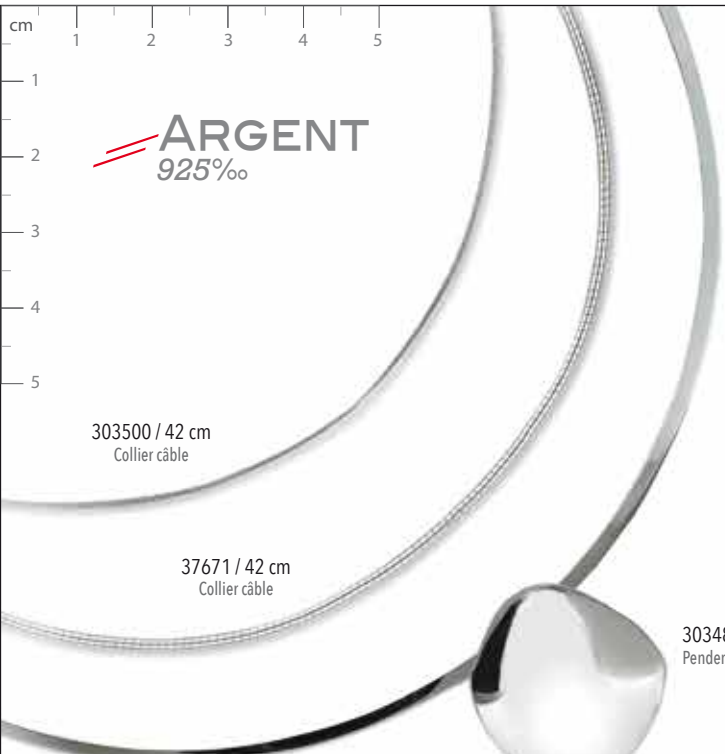

302360 / 45 cm
Collier dégradé

303438
Collier 42 + 3 cm

303165 / 45 cm
Collier

403471 / 19 cm

403165 / 19 cm

403438 / 19 cm

402360 / 19 cm

403256 / 21 cm

303256 / 49 cm

102359

402984 / 21 cm

cm 1 2 3 4 5

ARGENT
925‰

303500 / 42 cm
Collier câble

37671 / 42 cm
Collier câble

602961
T. 50 à 60 de 2 en 2

302961
Collier rigide

303481
Pendentif

301333
collier rigide

603146
T. 50 à 60 de 2 en 2

303461
Collier 43 cm

103481

401725 Ø60
Ouvrant

401729 Ø60
Ouvrant

401728 Ø60
Ouvrant

302951
Collier rigide

402947 Ø60
Ouvrant

403461 / 19 cm
Ouvrant

402950 Ø60
Ouvrant

402948 Ø60
Ouvrant

302952 / 42
Collier rigide

ARGENT
925‰