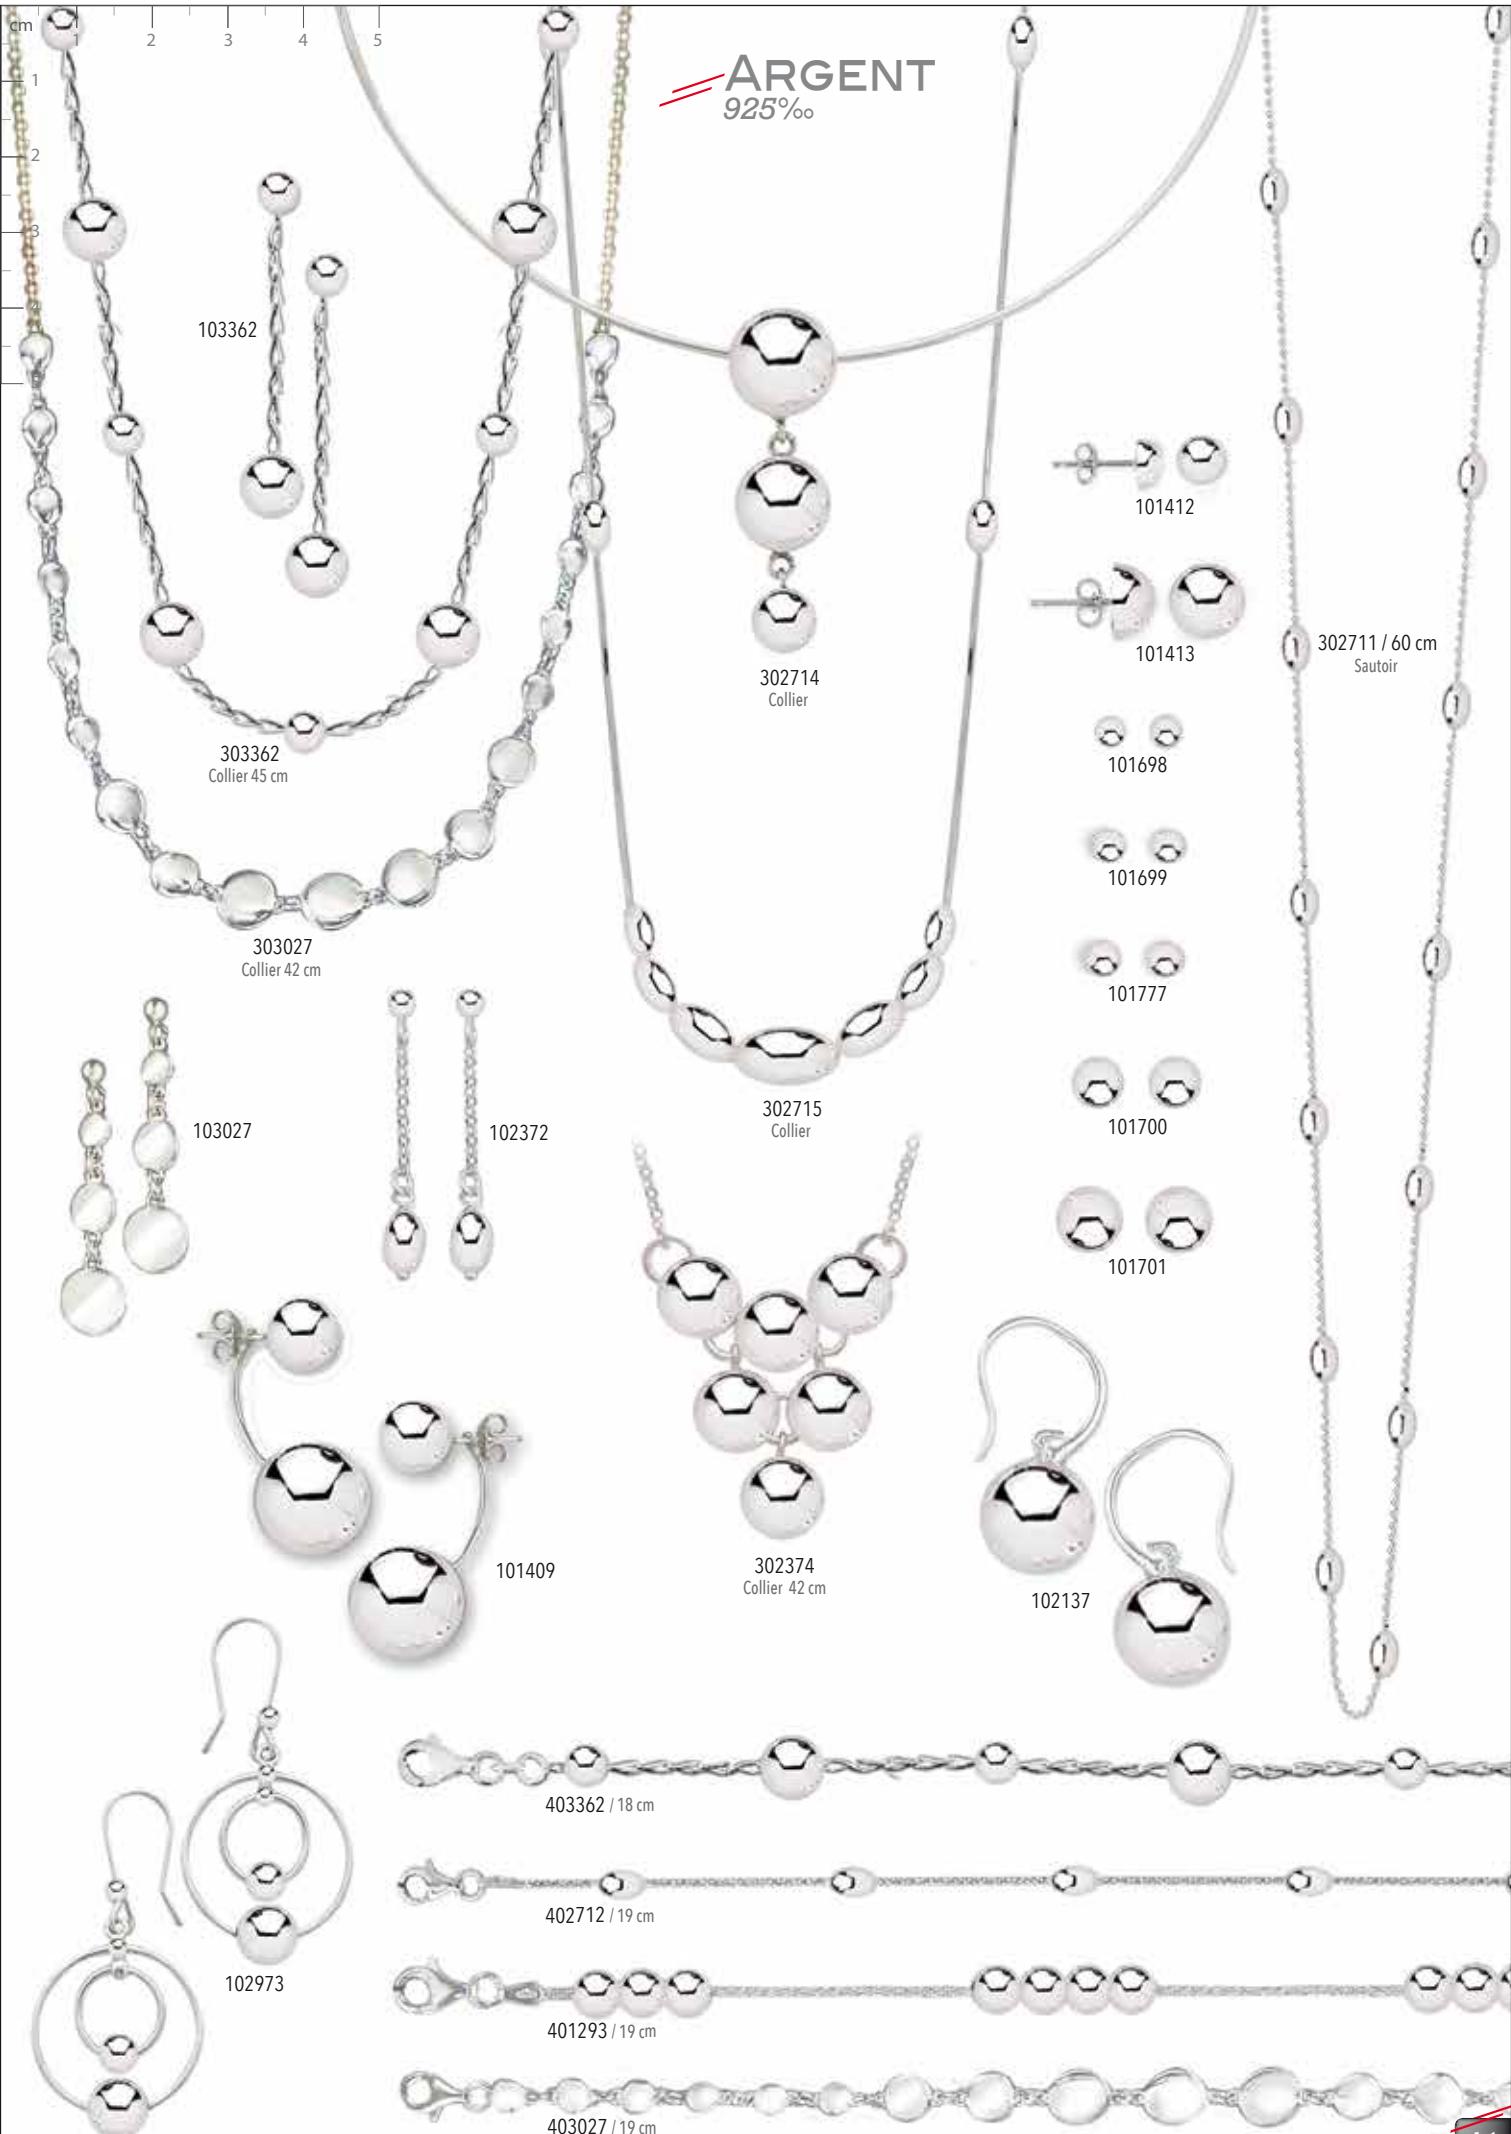

102670

302669
Collier

303462
Pendentif

103462

402680 /19 cm

101724

102234

302944 /45 cm
Collier

302681 / 45 cm
Collier

302683 / 84 cm
Sautoir

602335

602658

602657

403364 / 18 cm

403415 / 19 cm

303415 / 45 cm

402681 / 19 cm

302681 / 45 cm

402683 / 19 cm

ARGENT
925‰

103362

303362
Collier 45 cm

303027
Collier 42 cm

103027

102372

101409

102973

302714
Collier

302715
Collier

302374
Collier 42 cm

403362 / 18 cm

402712 / 19 cm