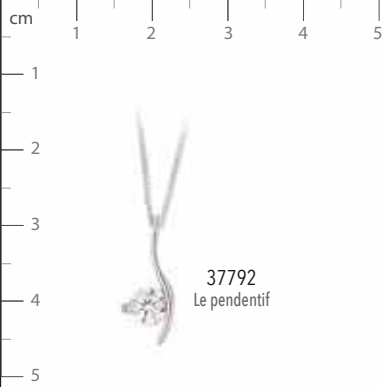

Maille vénitienne

35281 en 38 cm / 42 cm / 45 cm

Maille singapour

302111 en 45 cm

35287 en 45 cm

Maille torsadée

302113 en 45 cm / 60 cm

302114 en 45 cm

302115 en 60 cm

Maille fantaisie

302116 en 45 cm

303299 en 45 cm

303441 en 45 cm

LES INTEMPORELS

ARGENT 925 ‰ & Oxydes de Zirconium

37792
Le pendentif