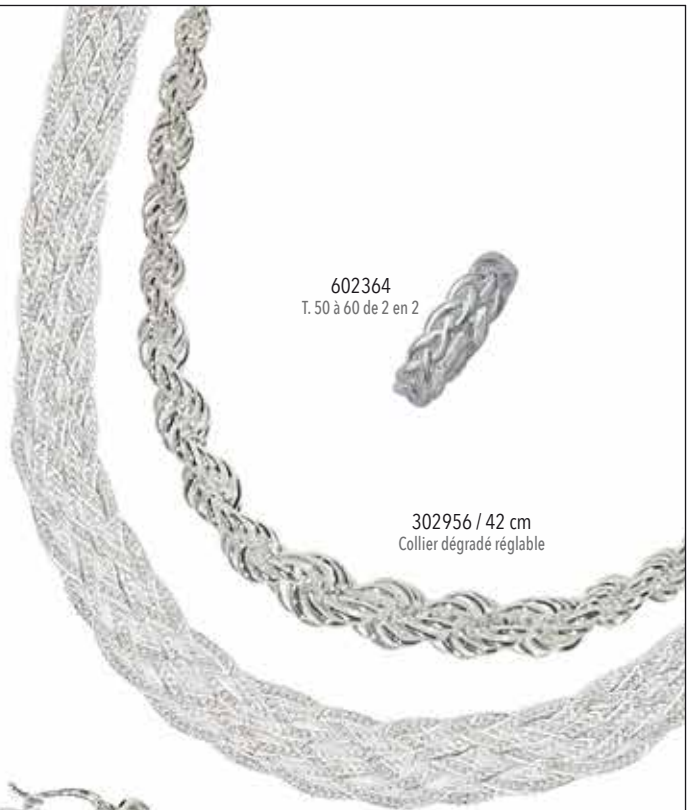

102658

301692 / 45 cm
Collier

18287

101408

402701

102656

302370
Collier réglable
de 41 à 46 cm

601704
T. 50 à 60 de 2 en 2

302979
Collier

403175 - Ø 65

601703
T. 50 à 60 de 2 en 2

102979

401692 / 19 cm

cm 1 2 3 4 5

ARGENT
925‰

600747
T. 50 à 58 de 2 en 2

602365
T. 50 à 60 de 2 en 2

602364
T. 50 à 60 de 2 en 2

303465 / 44 cm
Collier dégradé réglable

302956 / 42 cm
Collier dégradé réglable

102954

601721
T. 50 à 60 de 2 en 2

402958 065

403465 / 20 cm