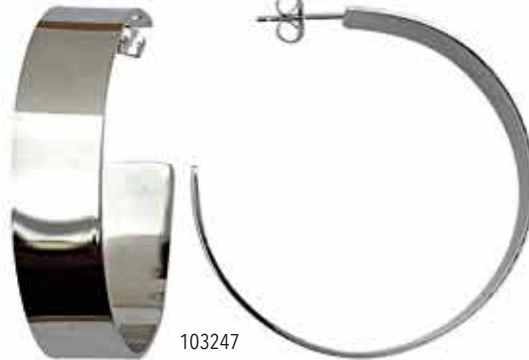

402649 / Oxydes de zirconium / Réglable de 17 à 20 cm

cm

1 2 3 4 5

ACIER

103228

103211

403208
Bracelet

403205

303205
Collier

303208
Collier

402201

103205

602639
T. 52 à 62 de 2 en 2

103247

103248

403249

403203

303240 / 45 cm / 50 cm

303241 / 50 cm

303242 / 50 cm / 55 cm / 60 cm

303243 / 60 cm

302801 / 47 cm

402801 / 21 cm

302668 / 55 cm