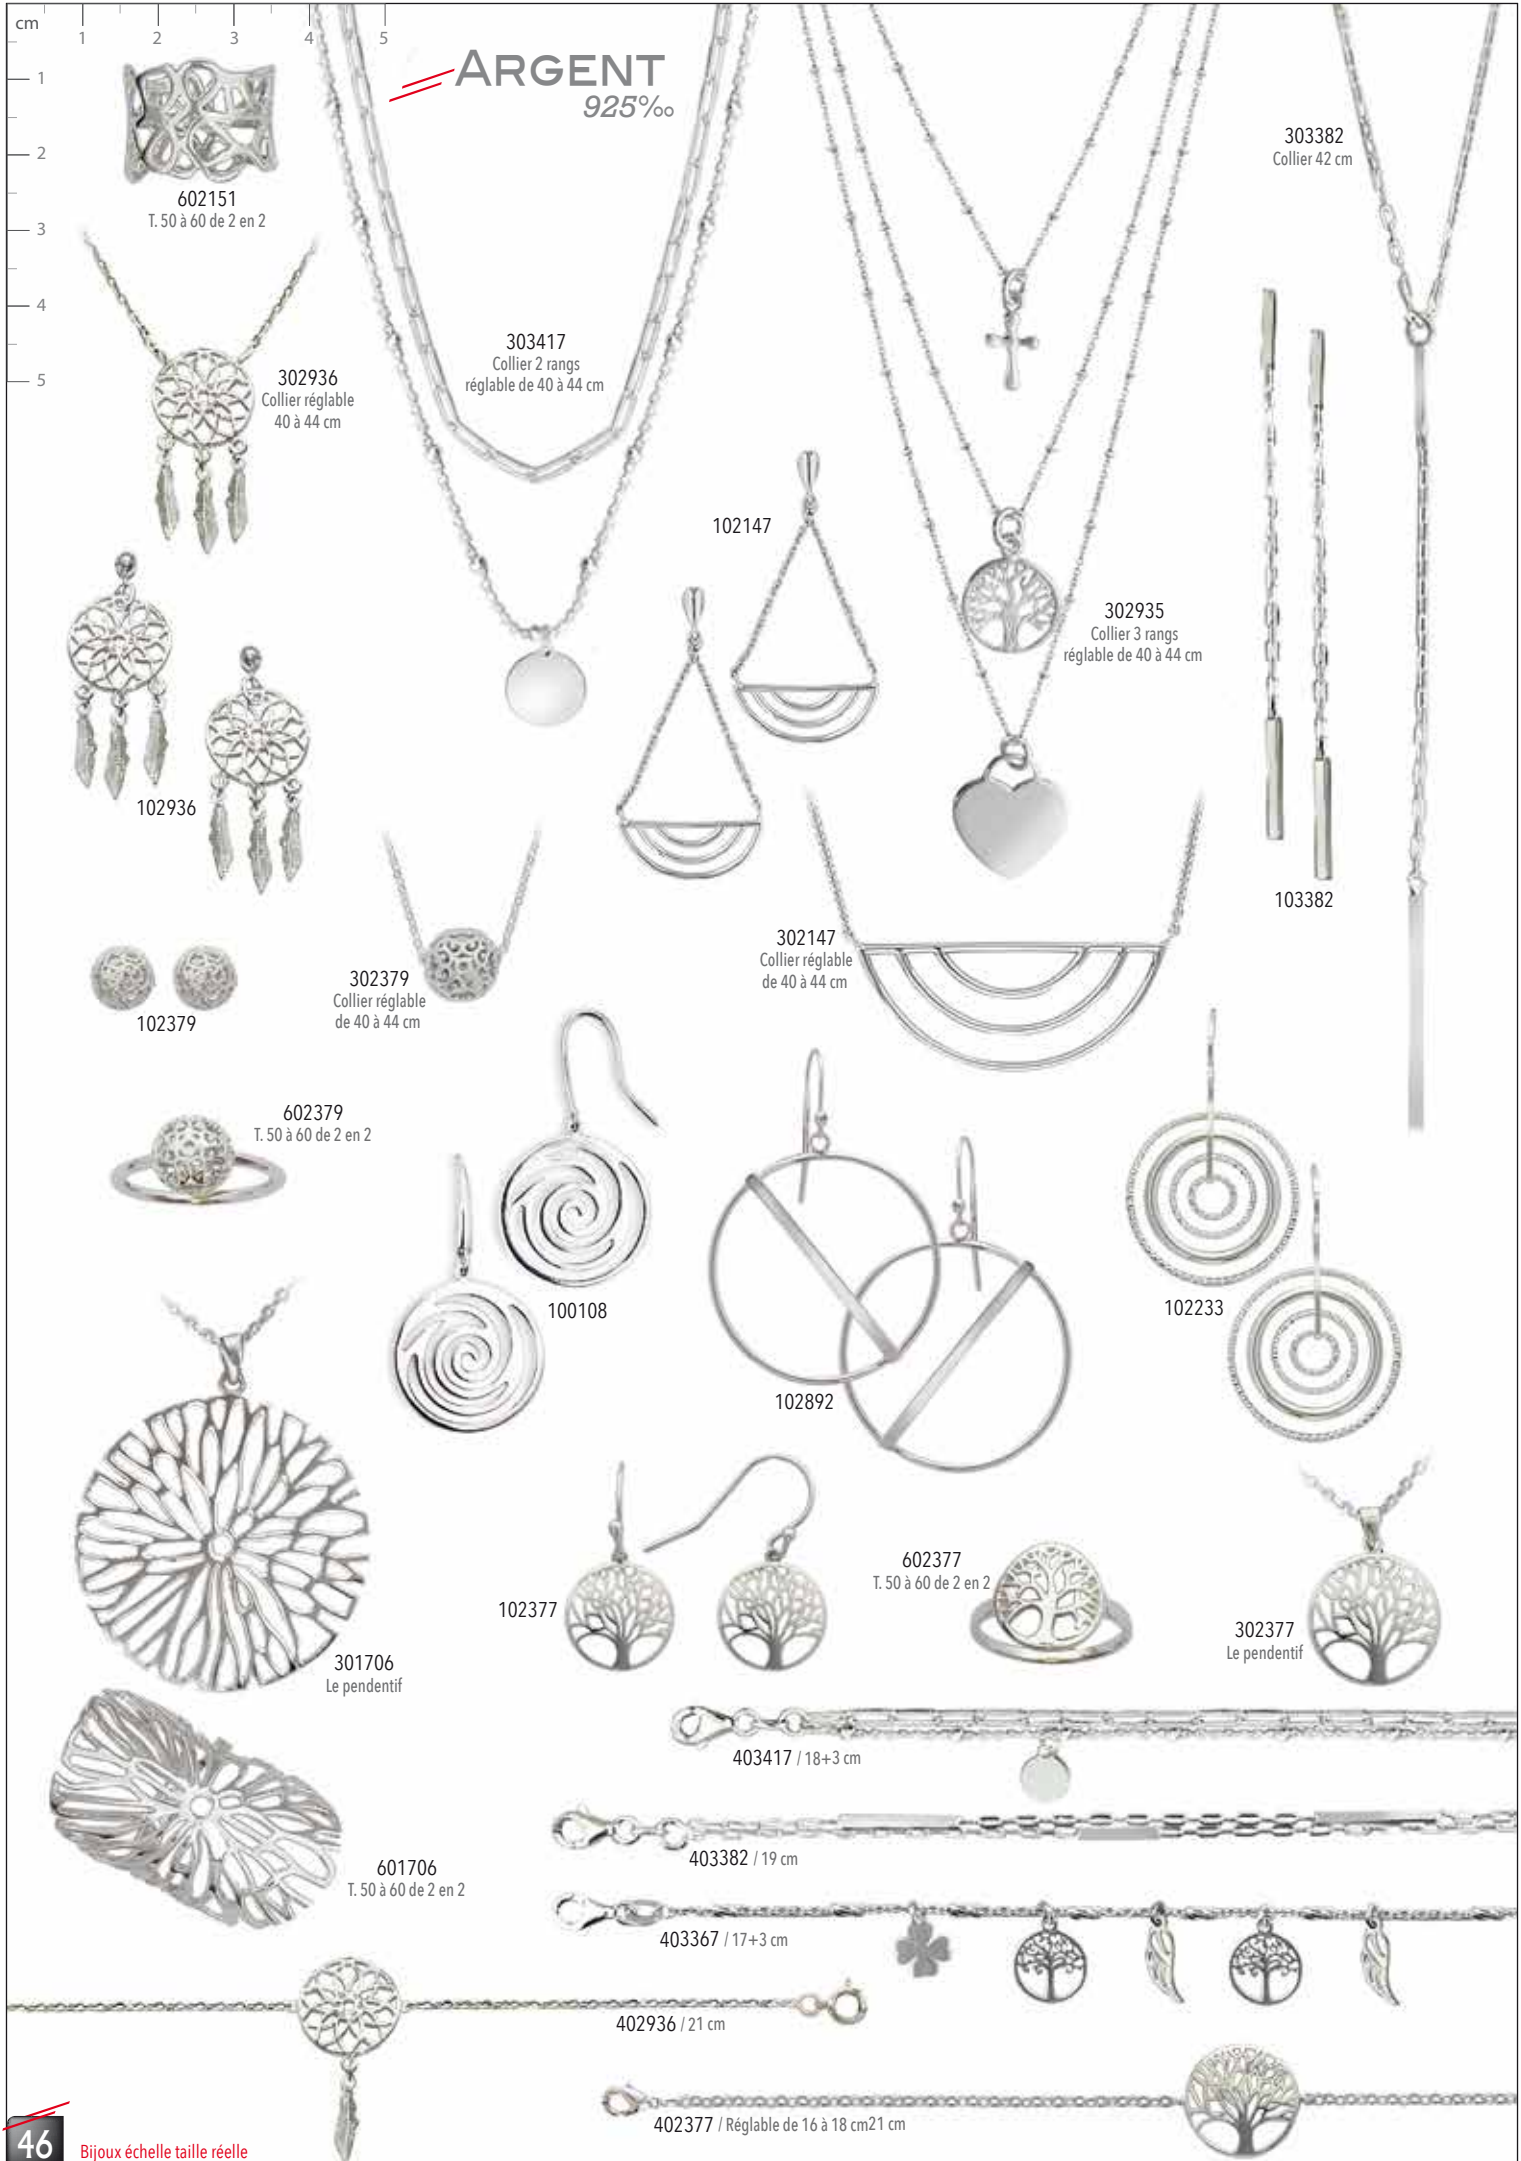

302961
Collier rigide

303481
Pendentif

301333
collier rigide

603146
T. 50 à 60 de 2 en 2

303461
Collier 43 cm

103481

401725 Ø60
Ouvrant

401729 Ø60
Ouvrant

401728 Ø60
Ouvrant

302951
Collier rigide

402947 Ø60
Ouvrant

403461 / 19 cm
Ouvrant

402950 Ø60
Ouvrant

402948 Ø60
Ouvrant

302952 / 42
Collier rigide

ARGENT
925‰