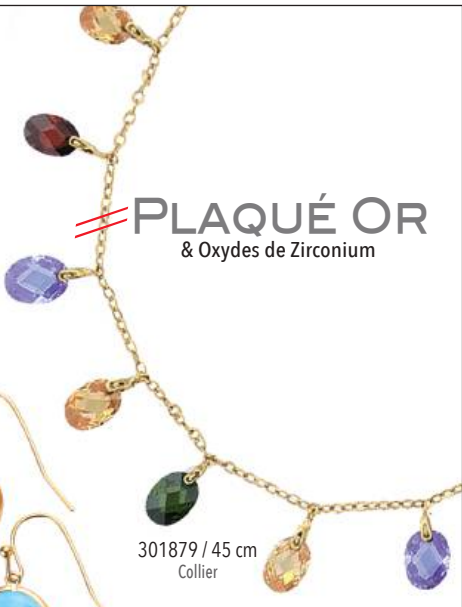

300395
Le pendentif

102527

101831

101819

100395

101869

69940
T. 50 à 60 de 2 en 2

401842 / 18 cm

401862 / Réglable de 16 à 18 cm

401266 / 18 cm

401837 / 18 cm

PLAQUÉ OR
& Oxydes de Zirconium

cm
1
2
3
4
5

302789 / 45 cm
Collier

102789

303117 / 45 cm
Collier réglable
42 à 45 cm

302788 / 45 cm
Collier

102788

302786
Le pendentif

301879 / 45 cm
Collier

102786

38690
Le pendentif

101879

302787
Le pendentif