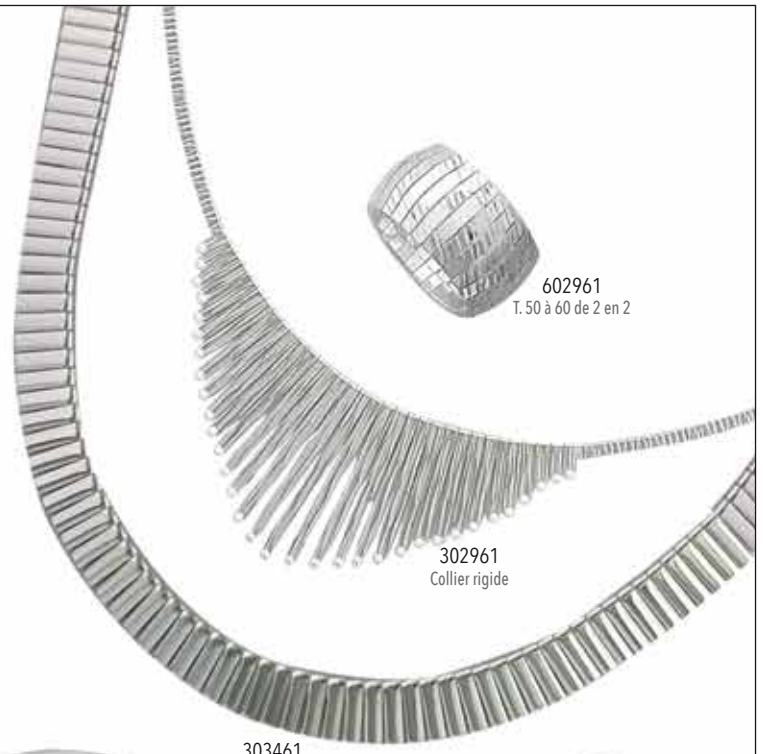

302360 / 45 cm
Collier dégradé

303438
Collier 42 + 3 cm

303165 / 45 cm
Collier

403471 / 19 cm

403165 / 19 cm

403438 / 19 cm

402360 / 19 cm

403256 / 21 cm

303256 / 49 cm

102359

402984 / 21 cm

cm 1 2 3 4 5

ARGENT
925‰

303500 / 42 cm
Collier câble

37671 / 42 cm
Collier câble

602961
T. 50 à 60 de 2 en 2

302961
Collier rigide

303481
Pendentif

301333
collier rigide

603146
T. 50 à 60 de 2 en 2

303461
Collier 43 cm

103481

401725 Ø60
Ouvrant

401729 Ø60
Ouvrant

401728 Ø60
Ouvrant

302951
Collier rigide

402947 Ø60
Ouvrant

403461 / 19 cm
Ouvrant

402950 Ø60
Ouvrant

402948 Ø60
Ouvrant

302952 / 42
Collier rigide

ARGENT
925‰