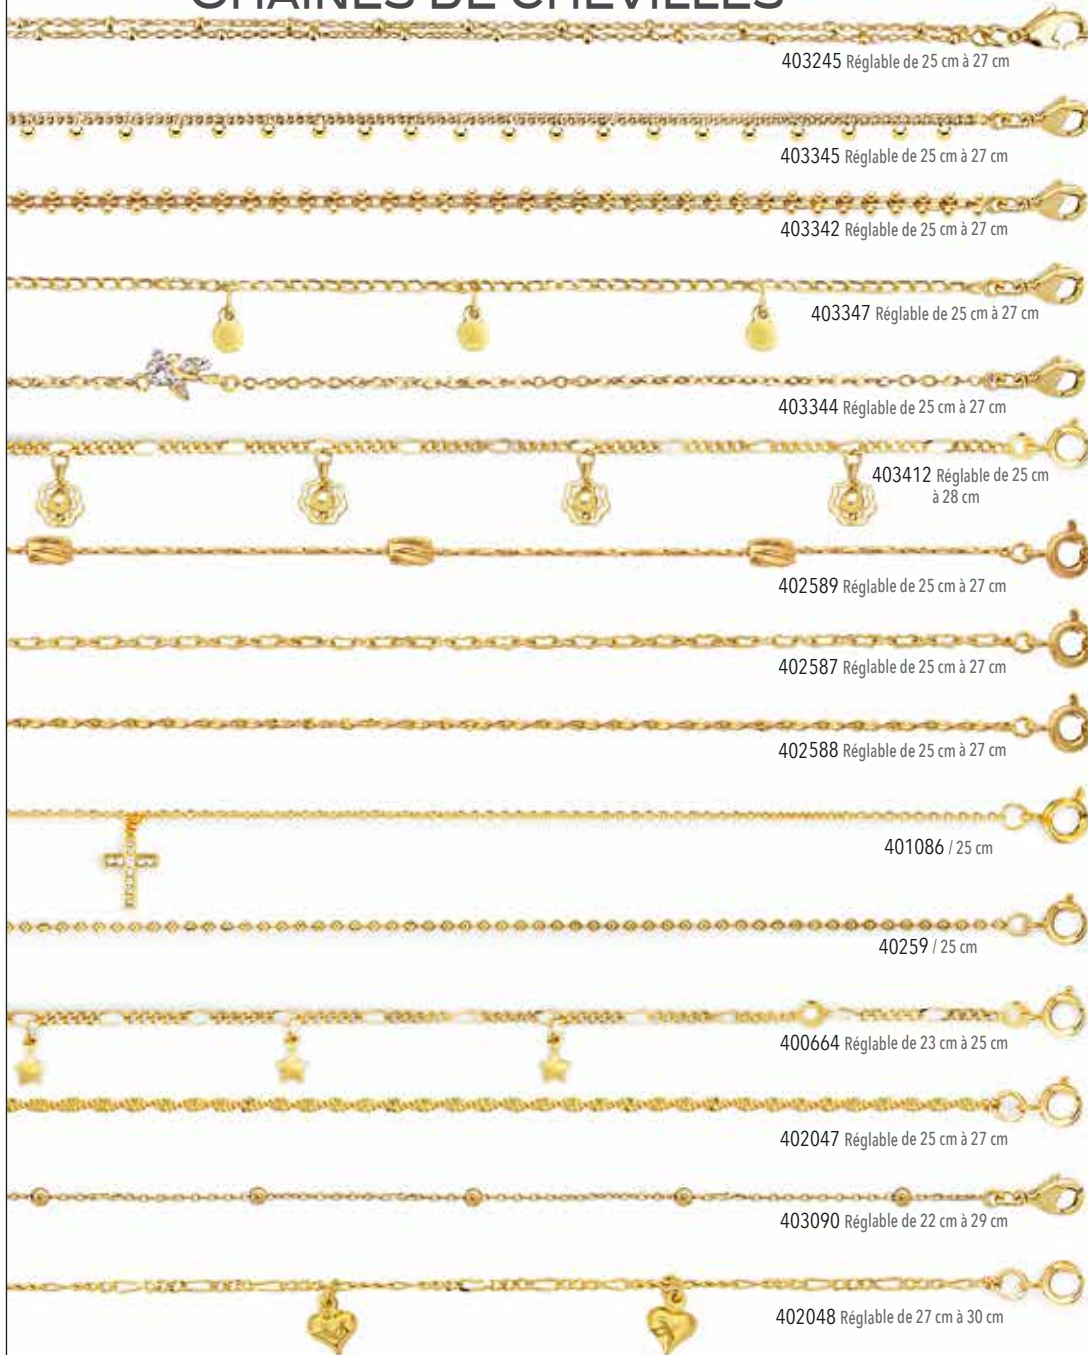

400151 / Bracelet 19 cm

301933 / Collier 45 cm

401933 / Bracelet 19 cm

302591 / Collier 45 cm

402591 / Bracelet 19 cm

300152 / Collier 45 cm

400152 / Bracelet 19 cm

303309
Pendentif
Perles eau douce

13441
clip's

103309
Perles
eau douce

15084
clip's

103310
Perles
eau douce

11938

12011

12010

cm 1 2 3 4 5 **LES INTEMPORELS**
 PLAQUÉ OR & Oxydes de Zirconium

LES INTEMPORELS

PLAQUÉ OR & Oxydes de Zirconium

CHAÎNES DE CHEVILLES

cm
1
2
3
4
5

LES INTEMPORELS

PLAQUÉ OR & Oxydes de Zirconium

602560
T. 50 à 60 de 2 en 2

601799
T. 50 à 60 de 2 en 2