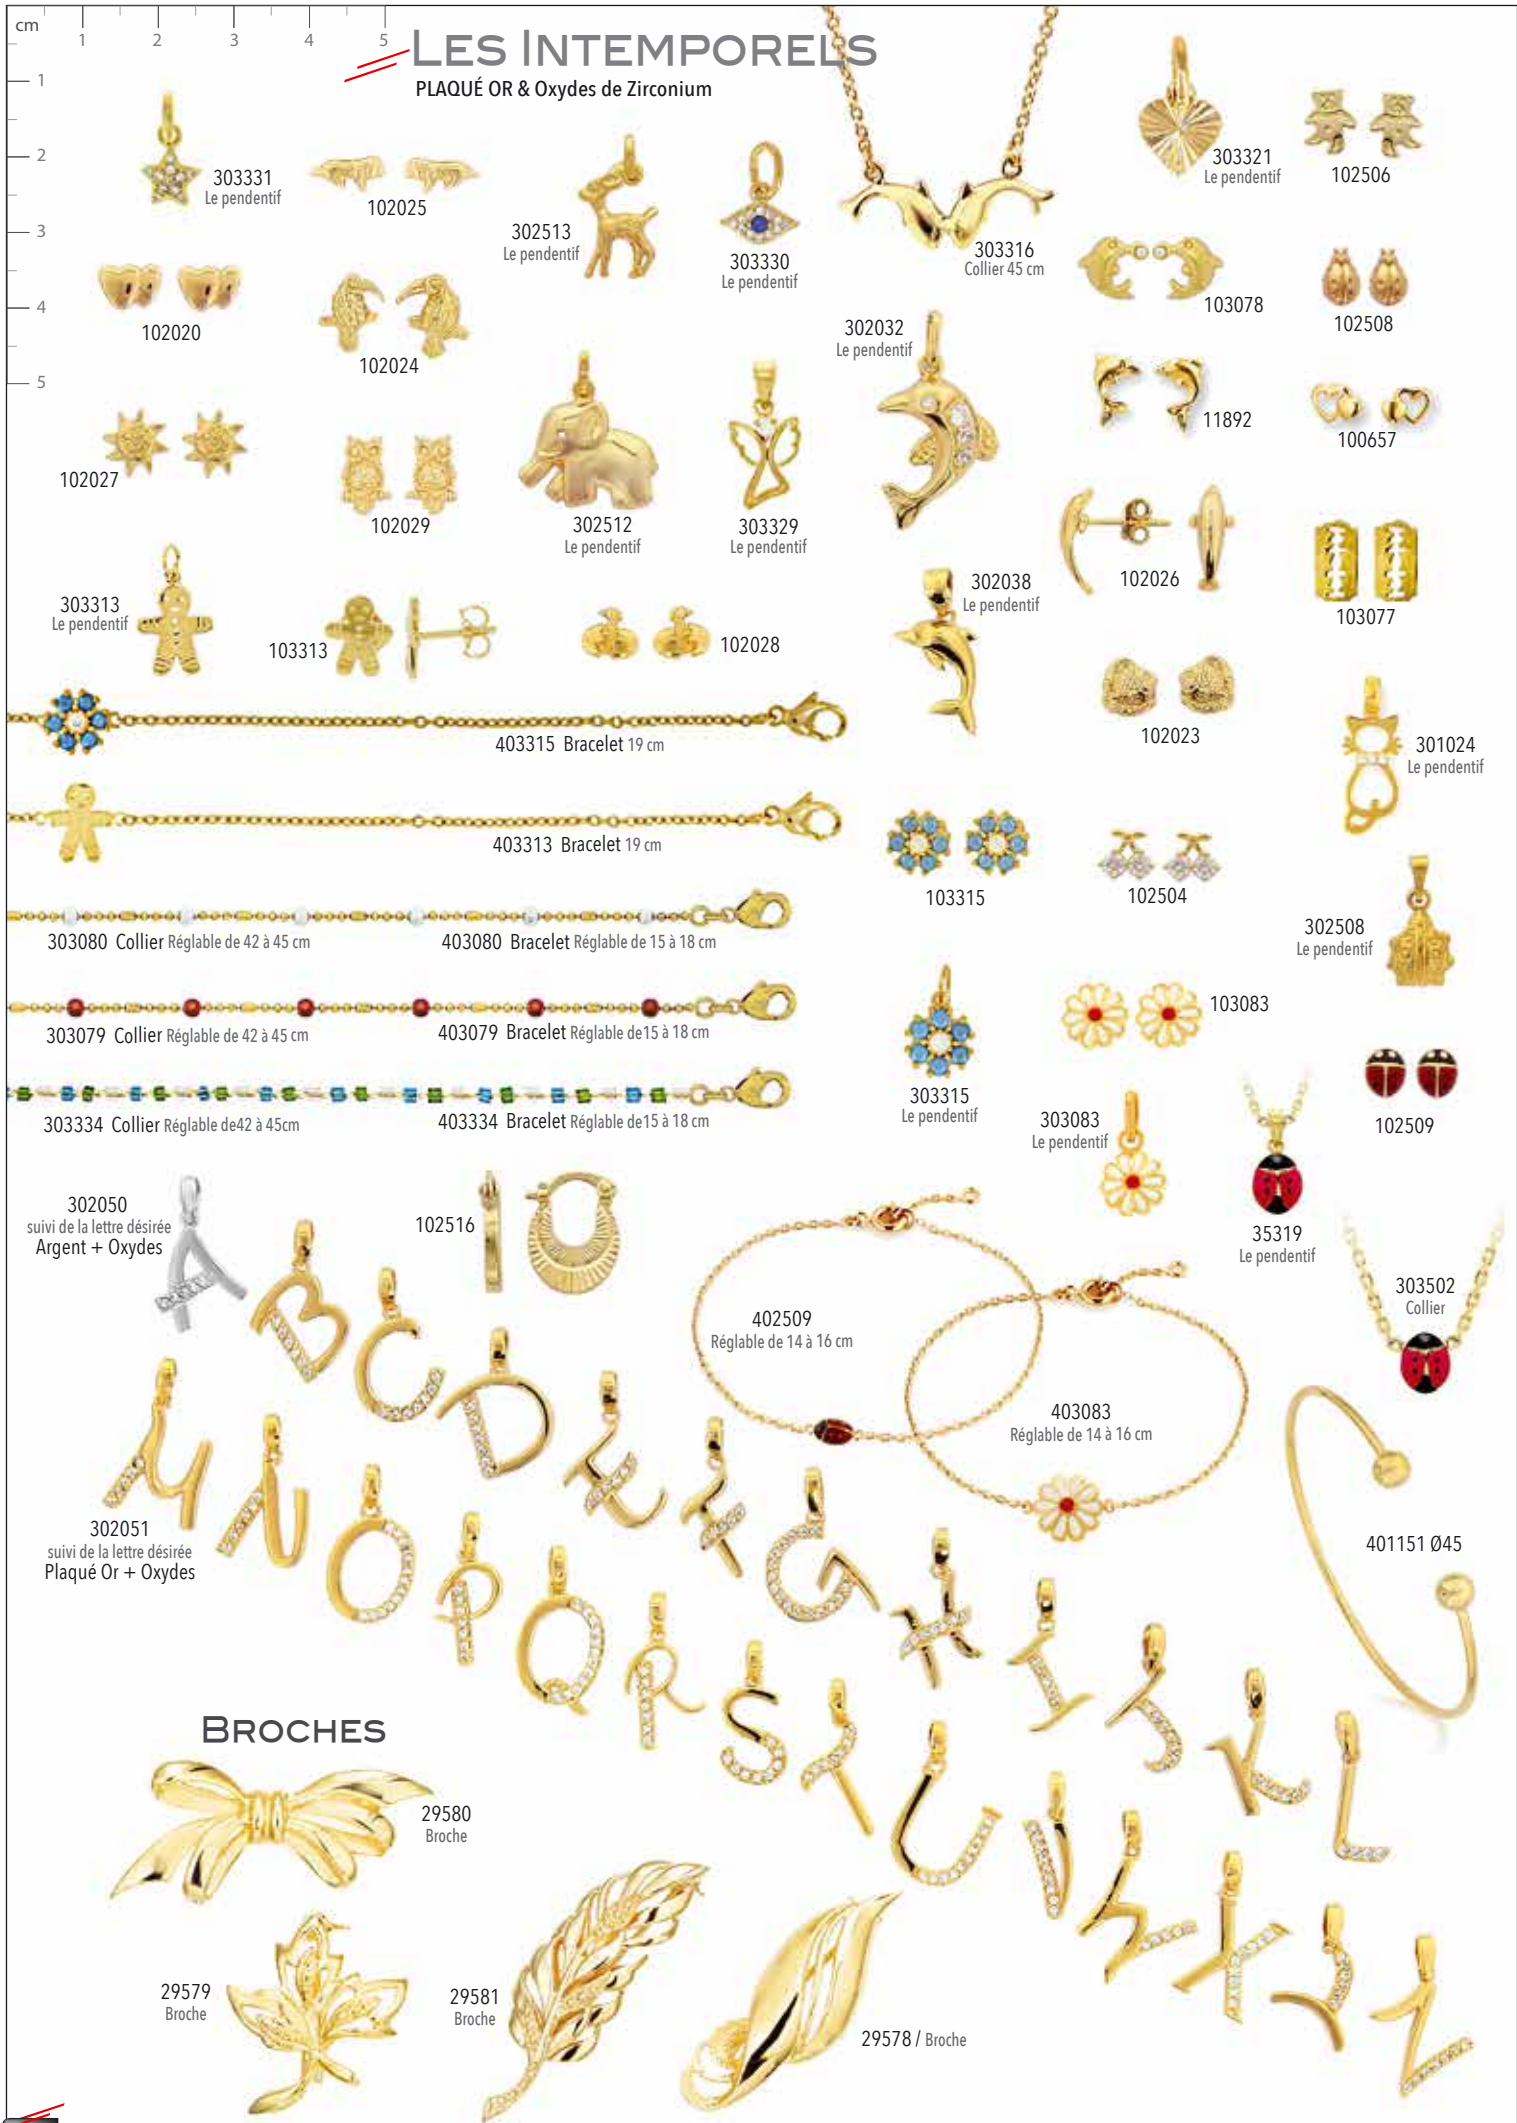

400151 / Bracelet 19 cm

301933 / Collier 45 cm

401933 / Bracelet 19 cm

302591 / Collier 45 cm

402591 / Bracelet 19 cm

300152 / Collier 45 cm

400152 / Bracelet 19 cm

303309
Pendentif
Perles eau douce

13441
clip's

103309
Perles
eau douce

15084
clip's

103310
Perles
eau douce

11938

12011

12010

cm 1 2 3 4 5 **LES INTEMPORELS**
 PLAQUÉ OR & Oxydes de Zirconium